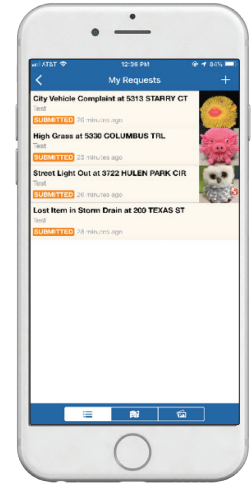

# Descargue la Aplicación MyFW

My Fort Worth (MyFW) es la aplicación oficial para que los residentes y visitantes reporten problemas rápidamente y de forma fácil a la Ciudad de Fort Worth

Google Play and the Google Play logo are trademarks of Google LLC.

## Características

**Pantalla de Selección Principal**

**Nueva Solicitud**

**Enviar**

**Mi Petición**  
Enumera todas sus solicitudes de servicio.

**Preguntas Mas Frecuentes**  
Acceso rápido al sitio web de la ciudad de Fort Worth

**Reciente**  
Enumera todas las solicitudes de servicio enviadas

**Favoritos**  
Enumera todas las solicitudes de servicio marcadas para facilitar el monitoreo

**Reportero**  
es tu información de usuario.