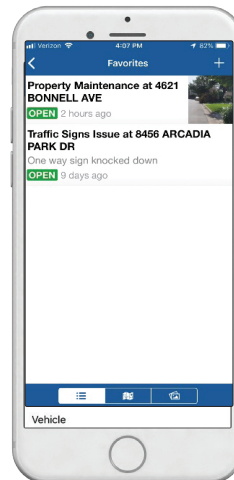

# Descargue la Aplicación MyFW

My Fort Worth (MyFW) es la aplicación oficial para que los residentes y visitantes reporten problemas rápidamente y de forma fácil a la Ciudad de Fort Worth

Google Play and the Google Play logo are trademarks of Google LLC.

## Características

**Pantalla de Selección Principal**

**Nueva Solicitud**

**Enviar**

**Mi Petición**  
Enumera todas sus solicitudes de servicio.

**Preguntas Mas Frecuentes**  
Acceso rápido al sitio web de la ciudad de Fort Worth

**Reciente**  
Enumera todas las solicitudes de servicio enviadas

**Favoritos**  
Enumera todas las solicitudes de servicio marcadas para facilitar el monitoreo

**Reportero**  
es tu información de usuario.