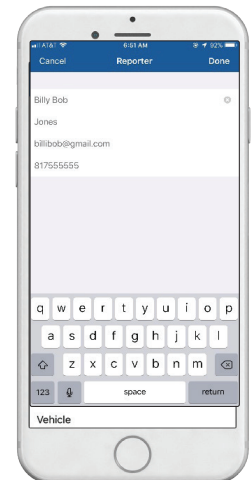

# Descargue la Aplicación MyFW

My Fort Worth (MyFW) es la aplicación oficial para que los residentes y visitantes reporten problemas rápidamente y de forma fácil a la Ciudad de Fort Worth

Google Play and the Google Play logo are trademarks of Google LLC.

## Características

**Pantalla de Selección Principal**

**Nueva Solicitud**

**Enviar**

**Mi Petición**  
Enumera todas sus solicitudes de servicio.

**Preguntas Mas Frecuentes**  
Acceso rápido al sitio web de la ciudad de Fort Worth

**Reciente**  
Enumera todas las solicitudes de servicio enviadas

**Favoritos**  
Enumera todas las solicitudes de servicio marcadas para facilitar el monitoreo

**Reportero**  
es tu información de usuario.