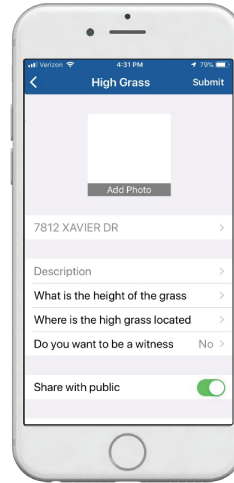

**Favorites**  
Lists all marked Service Request for easy monitoring.

**Reporter**  
is your user information.

# Descargue la Aplicación MyFW

My Fort Worth (MyFW) es la aplicación oficial para que los residentes y visitantes reporten problemas rápidamente y de forma fácil a la Ciudad de Fort Worth

Google Play and the Google Play logo are trademarks of Google LLC.

## Características

**Pantalla de Selección Principal**

**Nueva Solicitud**

**Enviar**

**Mi Petición**  
Enumera todas sus solicitudes de servicio.

**Preguntas Mas Frecuentes**  
Acceso rápido al sitio web de la ciudad de Fort Worth

**Reciente**  
Enumera todas las solicitudes de servicio enviadas

**Favoritos**  
Enumera todas las solicitudes de servicio marcadas para facilitar el monitoreo

**Reportero**  
es tu información de usuario.