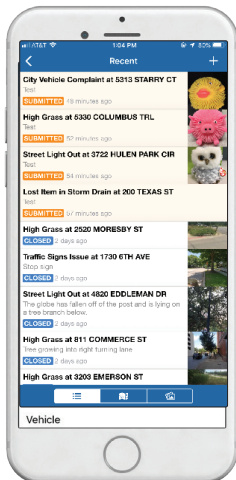

# Descargue la Aplicación MyFW

My Fort Worth (MyFW) es la aplicación oficial para que los residentes y visitantes reporten problemas rápidamente y de forma fácil a la Ciudad de Fort Worth

Google Play and the Google Play logo are trademarks of Google LLC.

## Características

**Pantalla de Selección Principal**

**Nueva Solicitud**

**Enviar**

**Mi Petición**  
Enumera todas sus solicitudes de servicio.

**Preguntas Mas Frecuentes**  
Acceso rápido al sitio web de la ciudad de Fort Worth

**Reciente**  
Enumera todas las solicitudes de servicio enviadas

**Favoritos**  
Enumera todas las solicitudes de servicio marcadas para facilitar el monitoreo

**Reportero**  
es tu información de usuario.