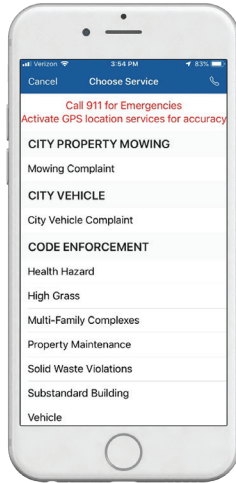

**Favorites**  
Lists all marked Service Request for easy monitoring.

**Reporter**  
is your user information.

# Descargue la Aplicación MyFW

My Fort Worth (MyFW) es la aplicación oficial para que los residentes y visitantes reporten problemas rápidamente y de forma fácil a la Ciudad de Fort Worth

Google Play and the Google Play logo are trademarks of Google LLC.

## Características

**Pantalla de Selección Principal**

**Nueva Solicitud**

**Enviar**

**Mi Petición**  
Enumera todas sus solicitudes de servicio.

**Preguntas Mas Frecuentes**  
Acceso rápido al sitio web de la ciudad de Fort Worth

**Reciente**  
Enumera todas las solicitudes de servicio enviadas

**Favoritos**  
Enumera todas las solicitudes de servicio marcadas para facilitar el monitoreo

**Reportero**  
es tu información de usuario.