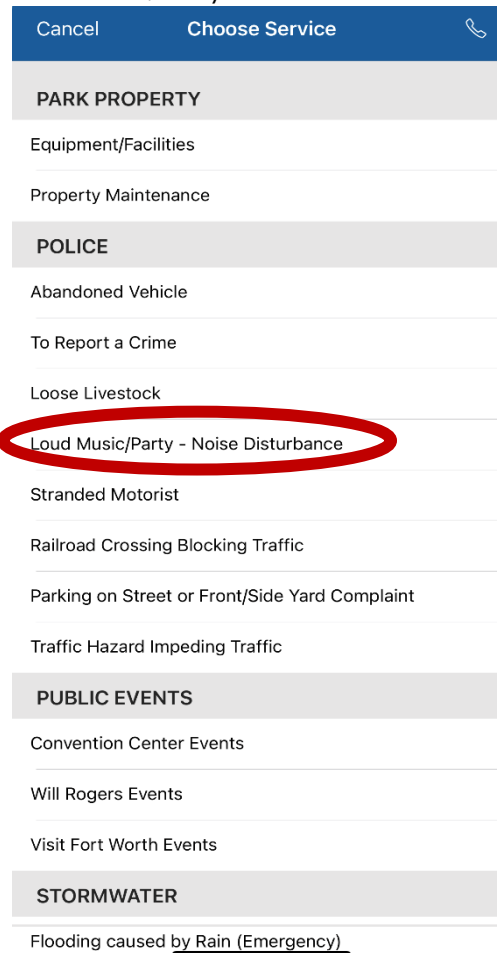

3. Under "Police" Select "Loud Music/Party - Noise Disturbance"