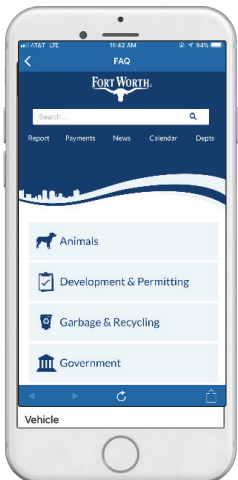

# Descargue la Aplicación MyFW

My Fort Worth (MyFW) es la aplicación oficial para que los residentes y visitantes reporten problemas rápidamente y de forma fácil a la Ciudad de Fort Worth

Google Play and the Google Play logo are trademarks of Google LLC.

## Características

**Pantalla de Selección Principal**

**Nueva Solicitud**

**Enviar**

**Mi Petición**  
Enumera todas sus solicitudes de servicio.

**Preguntas Mas Frecuentes**  
Acceso rápido al sitio web de la ciudad de Fort Worth

**Reciente**  
Enumera todas las solicitudes de servicio enviadas

**Favoritos**  
Enumera todas las solicitudes de servicio marcadas para facilitar el monitoreo

**Reportero**  
es tu información de usuario.