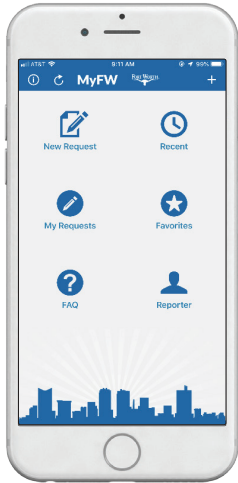

# Descargue la Aplicación MyFW

My Fort Worth (MyFW) es la aplicación oficial para que los residentes y visitantes reporten problemas rápidamente y de forma fácil a la Ciudad de Fort Worth

Google Play and the Google Play logo are trademarks of Google LLC.

## Características

**Pantalla de Selección Principal**

**Nueva Solicitud**

**Enviar**

**Mi Petición**  
Enumera todas sus solicitudes de servicio.

**Preguntas Mas Frecuentes**  
Acceso rápido al sitio web de la ciudad de Fort Worth

**Reciente**  
Enumera todas las solicitudes de servicio enviadas

**Favoritos**  
Enumera todas las solicitudes de servicio marcadas para facilitar el monitoreo

**Reportero**  
es tu información de usuario.