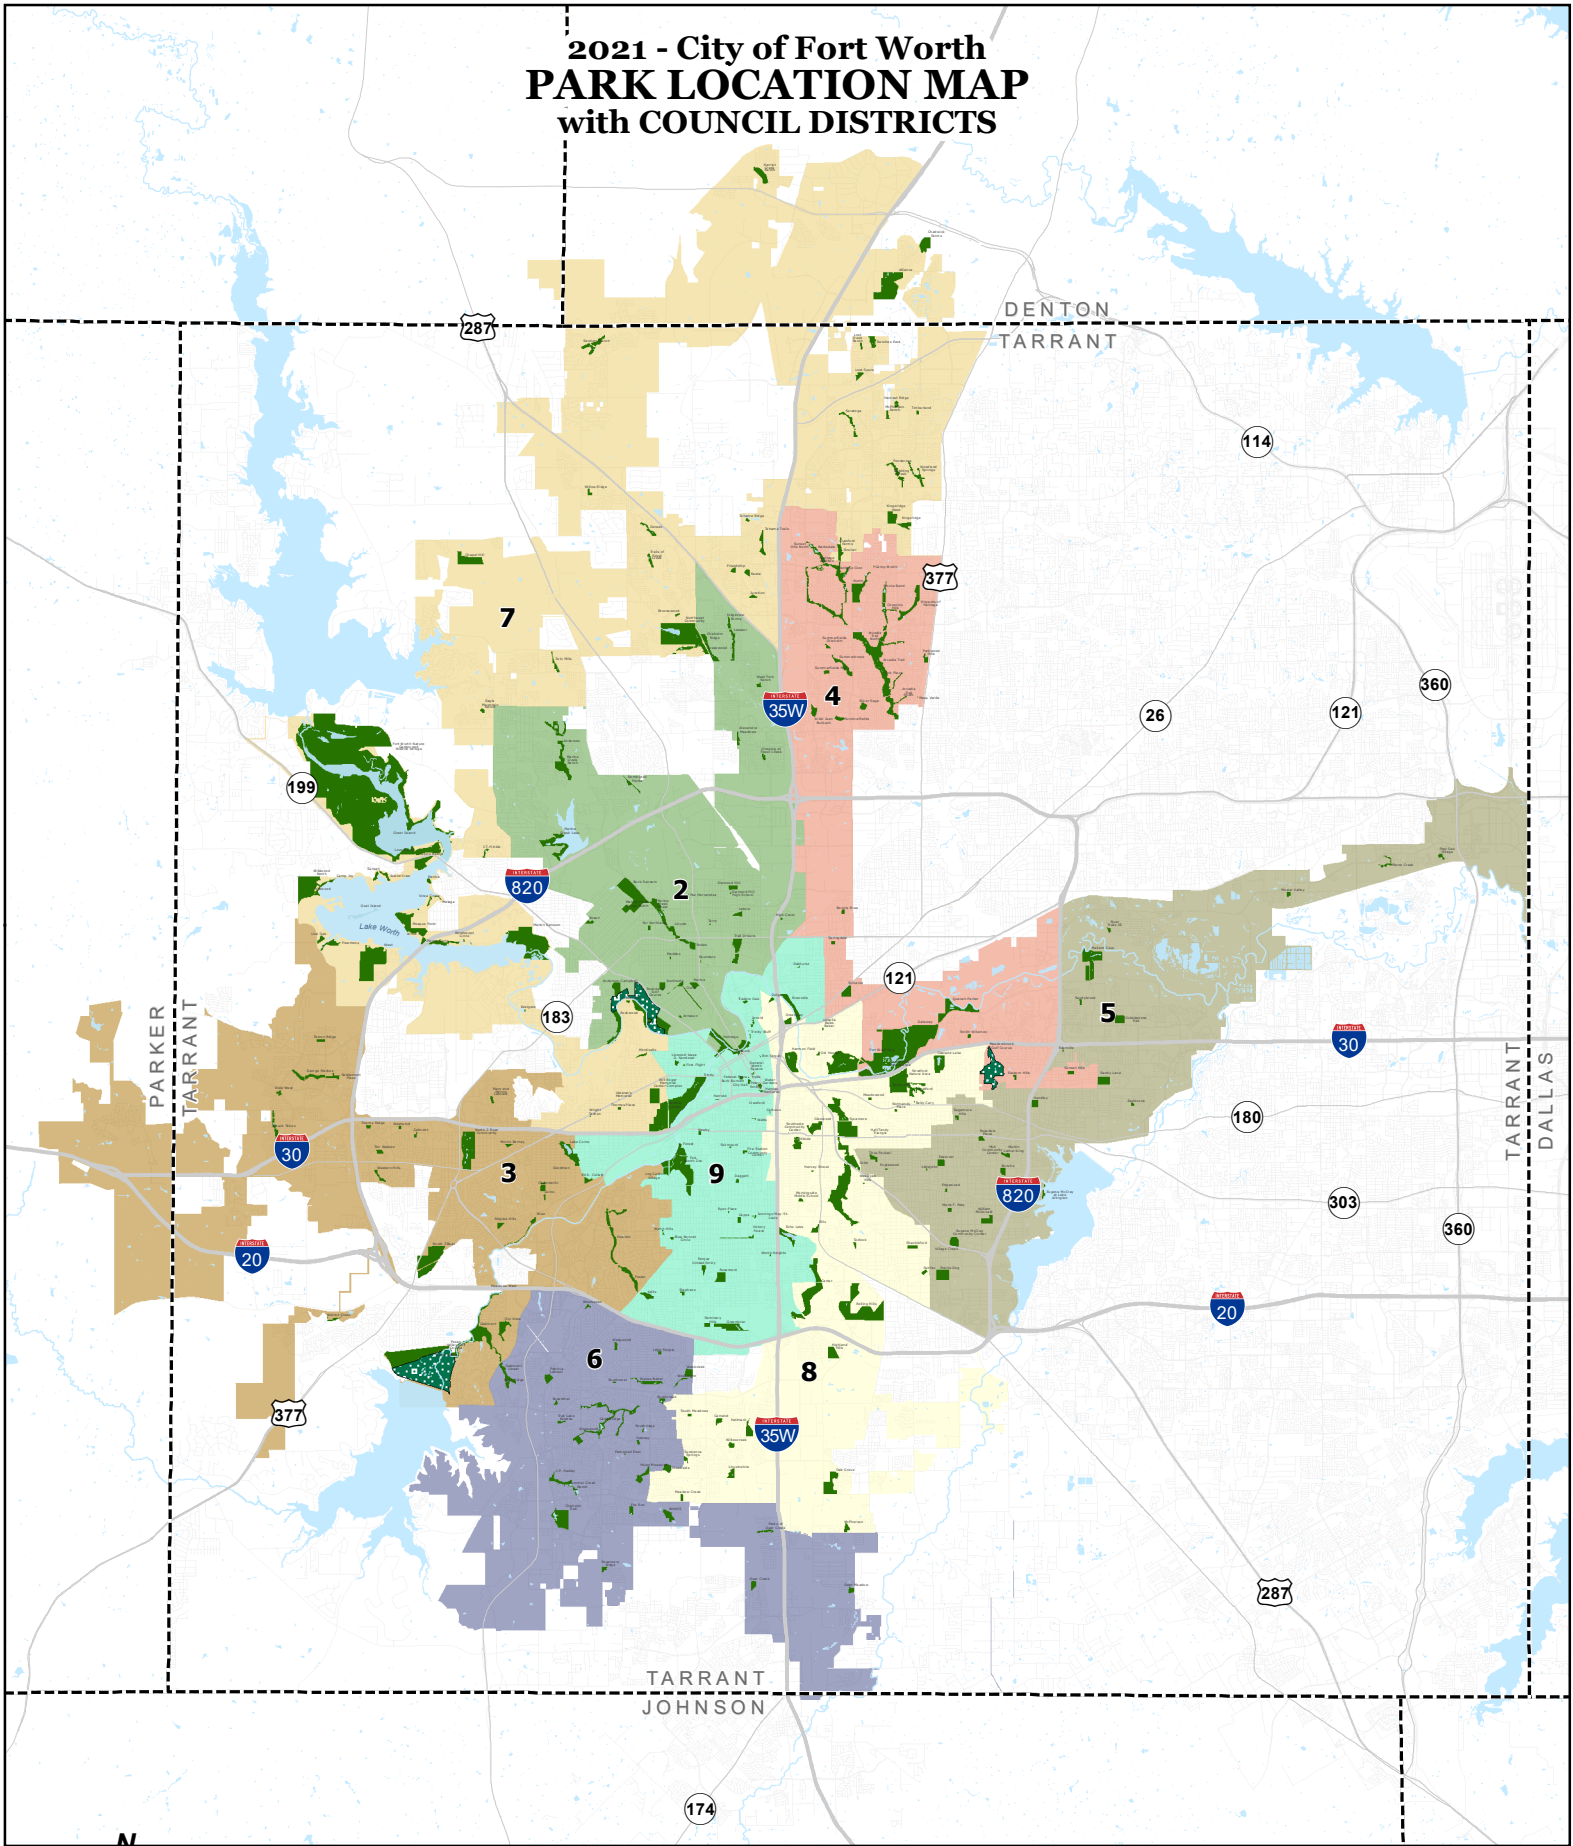

# 2021 - City of Fort Worth PARK LOCATION MAP with COUNCIL DISTRICTS

**LEGEND**

- |  |  |  |
|--|--|--|
| <ul style="list-style-type: none"> <li><span style="display: inline-block; width: 15px; height: 15px; background-color: #4CAF50; margin-right: 5px;"></span> 2 - Carlos Flores</li> <li><span style="display: inline-block; width: 15px; height: 15px; background-color: #8D6E14; margin-right: 5px;"></span> 3 - Michael D. Crain</li> <li><span style="display: inline-block; width: 15px; height: 15px; background-color: #E57373; margin-right: 5px;"></span> 4 - Cary Moon</li> </ul> | <ul style="list-style-type: none"> <li><span style="display: inline-block; width: 15px; height: 15px; background-color: #8D8C39; margin-right: 5px;"></span> 5 - Gyna Bivens</li> <li><span style="display: inline-block; width: 15px; height: 15px; background-color: #5E35B8; margin-right: 5px;"></span> 6 - Jared Williams</li> <li><span style="display: inline-block; width: 15px; height: 15px; background-color: #F1C40F; margin-right: 5px;"></span> 7 - Leonard Firestone</li> </ul> | <ul style="list-style-type: none"> <li><span style="display: inline-block; width: 15px; height: 15px; background-color: #FFF9C4; margin-right: 5px;"></span> 8 - Chris Nettles</li> <li><span style="display: inline-block; width: 15px; height: 15px; background-color: #81C784; margin-right: 5px;"></span> 9 - Elizabeth M. Beck</li> </ul> |
|--|--|--|